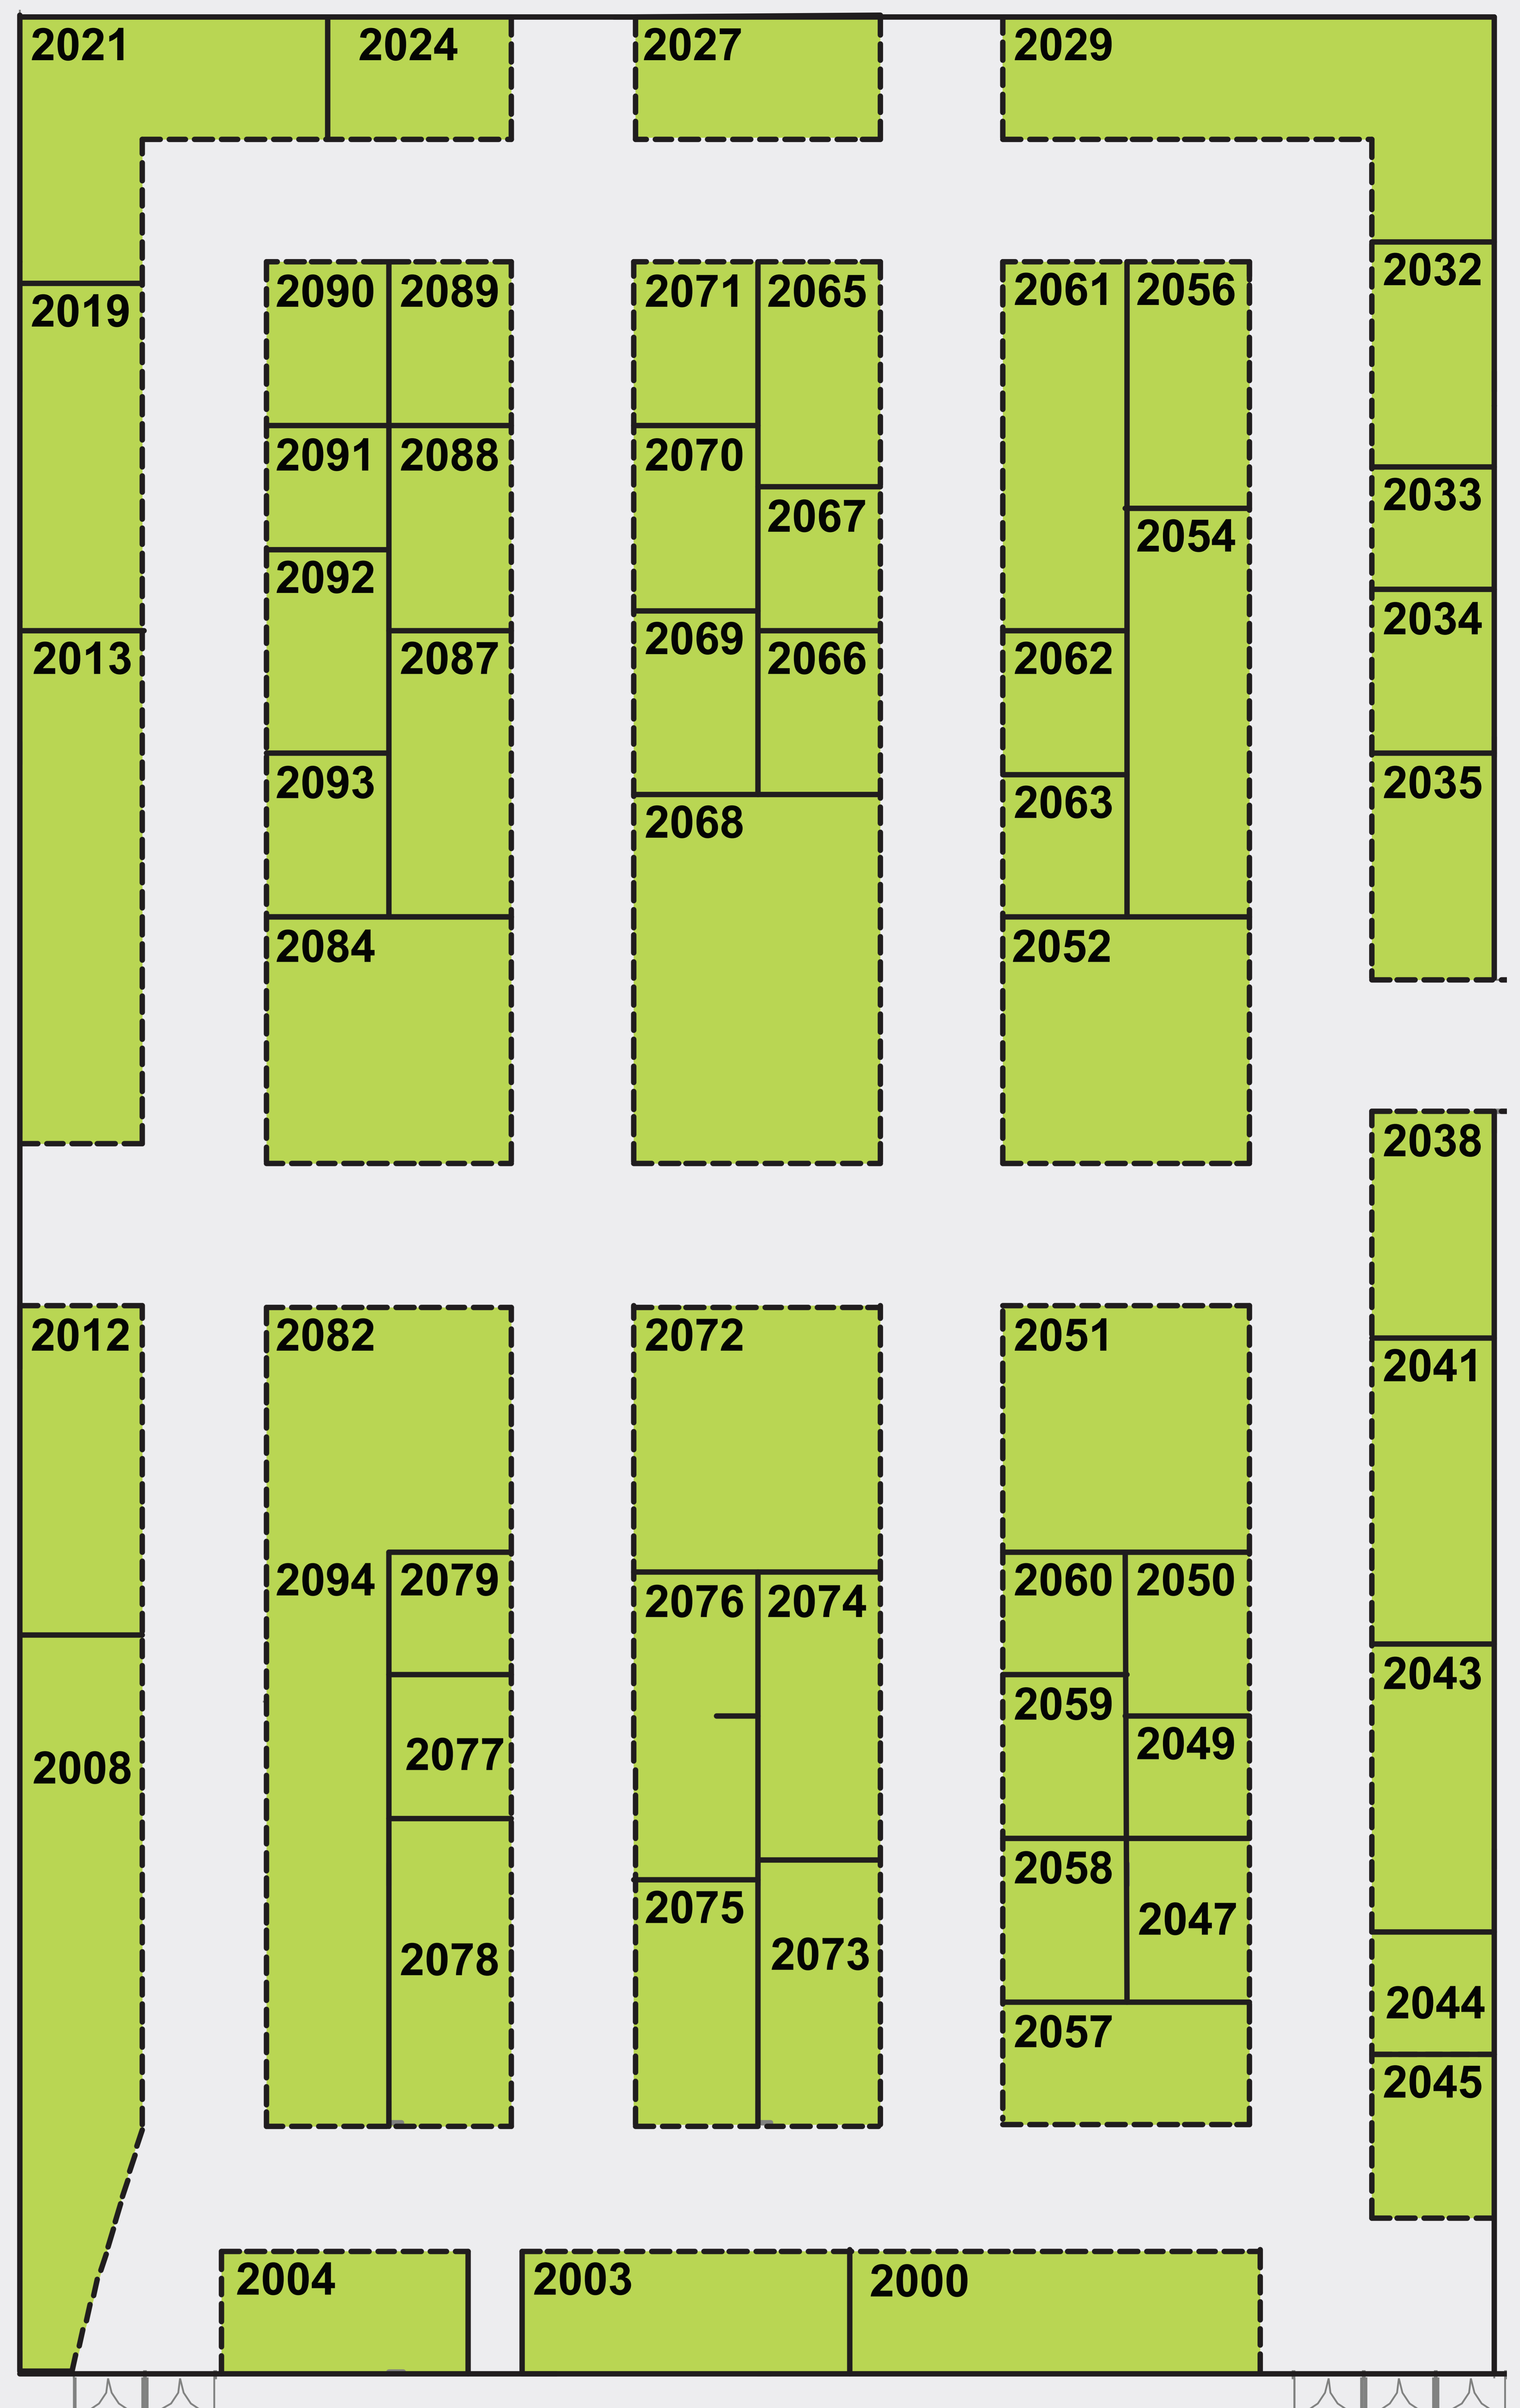

HALL TWO WELCOME

HALL 2

Uncle Zitos Ltd	2000 & 2057
Alument Homewares	2003
Robert Mark Ltd	2004 & 2008 & 2082 & 2094
Optix New Zealand	2012
Jalan Imports Ltd	2013
Stylezone Findings	2019
Zany	2021
The Limit Ltd	2024
DQ & Co	2027
Habitat 101 Home Accents	2029
Macvine International Limited	2032
We Love Group Ltd	2033
National Candles & Candles of New Zealand	2034
Johnston Imports Ltd	2035
Alison's Acquisitions Ltd	2038
Rogers Homewares	2041
Ecoya Ltd	2043
Beauty Care	2044
Old Mill Road	2045
Clearview Marketing (NZ) Ltd	2047
Mad Millie	2049
Ottoman Collection/Scent of Provence	2050
Ladelle Group	2052
Ashdene	2052a
R A Burt & Co Ltd	2054
Signature Rugs	2056
Sterling	2058

Boho Australia	2059
qTableware	2060
Awsam	2061
Artico	2062
Hussey Imports	2063
Babybow/Bow Home	2065
Cosmo Consumer Brands	2066
Sparkle Ltd /Some Ltd	2067
Splosh Ltd	2068
Nibble Distributors Ltd	2069
GDL	2070
Star*Line	2071
Kerridge Group	2072 & 2051
Pan Pacific Marketing	2073
Rayell	2074
Mt Meru Wholesale Ltd	2075 & 2078
Namaskar	2076
Living Light Candles NZ	2077
Stilen	2079
Ogilvies	2084
Vevoke	2087
Bodum	2088
Le Creuset New Zealand	2089
Arthur Ave	2090
Planet Fun	2091
Black Caviar Designs	2092
Four Corners (NZ)	2093